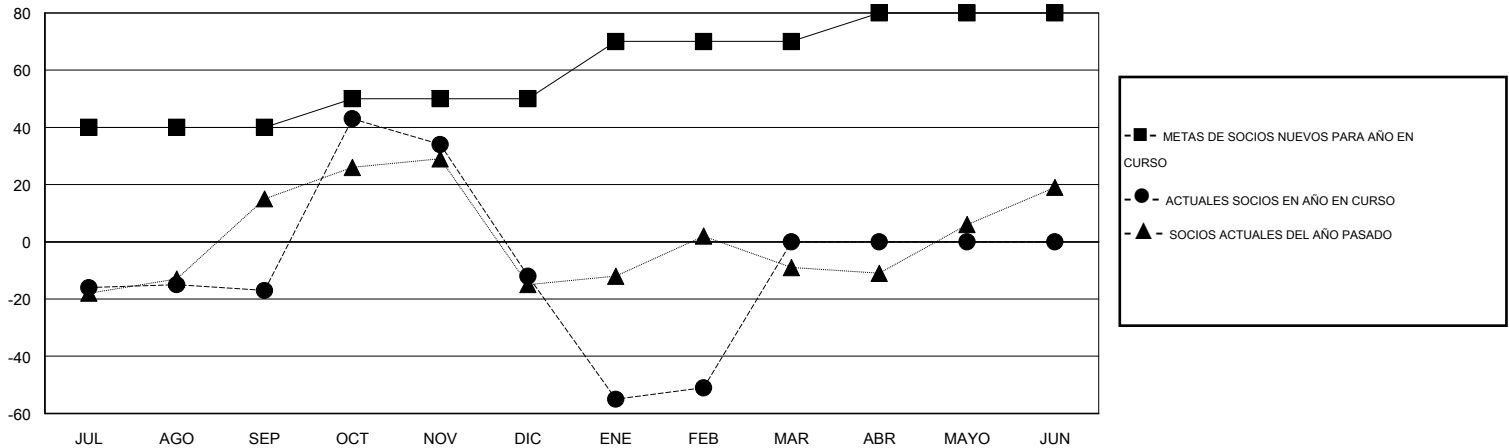

MONTHLY MEMBERSHIP PROGRESS REPORT

District H 1

Results as of: 2/28/2014

GMT: NICOLAS JARA ORELLANA

UBICACIÓN PERU

GMT DE AE 3

Clubes					socios				
RESULTADOS DE 2013-2014					RESULTADOS DE 2013-2014				
TRIMESTRE	META DE CLUBES NUEVOS	ACTUALES NUEVOS CLUBES	BAJAS ACTUALES DE CLUBES	ACTUAL GANANCIA/ PÉRDIDA NETA	TRIMESTRE	META DE SOCIOS NUEVOS	ACTUALES SOCIOS AÑADIDOS	BAJAS ACTUALES DE SOCIOS	ACTUAL GANANCIA/ PÉRDIDA NETA
JUL/AGO/SEP	2	0	1	-1	JUL/AGO/SEP	40	57	74	-17
OCT/NOV/DIC	1	1	3	-2	OCT/NOV/DIC	10	116	111	5
ENE/FEB/MAR	1	0	2	-2	ENE/FEB/MAR	20	16	55	-39
ABR/MAYO/JUN	1	0	0	0	ABR/MAYO/JUN	10	0	0	0

METAS Y CIFRA ACUMULATIVA DE CLUBES NUEVOS

METAS Y CIFRA ACUMULATIVA DE SOCIOS

CLUBES DADOS DE BAJA: 6	49 CLUBS OF 93 AÑADIERON 1 O MÁS SOCIOS NUEVOS	DISTRIBUCIÓN POR SEXO
		MASCULINO 1,169 (55.04%)
		FEMENINO 955 (44.96%)
SOCIOS DADOS DE BAJA	CLIC AQUÍ PARA DATOS DE SALUD DE CLUB	SOCIOS EN UNIDAD FAMILIAR 731
FALLECIDOS 8		CABEZA DE FAMILIA 312
CLUB CANCELADO 71		NO ES CABEZA DE FAMILIA 419
OTRO 161		
TOTAL 240		