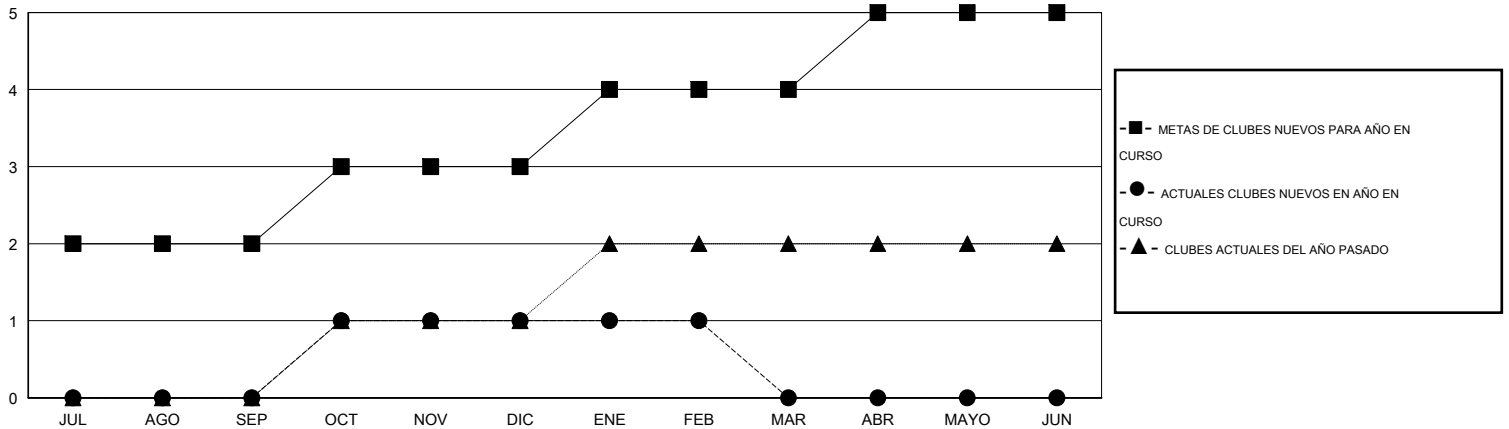

MONTHLY MEMBERSHIP PROGRESS REPORT

District H 1

Results as of: 2/28/2014

GMT: NICOLAS JARA ORELLANA

UBICACIÓN PERU

GMT DE AE 3

Clubes					socios				
RESULTADOS DE 2013-2014					RESULTADOS DE 2013-2014				
TRIMESTRE	META DE CLUBES NUEVOS	ACTUALES NUEVOS CLUBES	BAJAS ACTUALES DE CLUBES	ACTUAL GANANCIA/ PÉRDIDA NETA	TRIMESTRE	META DE SOCIOS NUEVOS	ACTUALES SOCIOS AÑADIDOS	BAJAS ACTUALES DE SOCIOS	ACTUAL GANANCIA/ PÉRDIDA NETA
JUL/AGO/SEP	2	0	1	-1	JUL/AGO/SEP	40	57	74	-17
OCT/NOV/DIC	1	1	3	-2	OCT/NOV/DIC	10	116	111	5
ENE/FEB/MAR	1	0	2	-2	ENE/FEB/MAR	20	16	55	-39
ABR/MAYO/JUN	1	0	0	0	ABR/MAYO/JUN	10	0	0	0

METAS Y CIFRA ACUMULATIVA DE CLUBES NUEVOS

METAS Y CIFRA ACUMULATIVA DE SOCIOS

CLUBES DADOS DE BAJA: 6	49 CLUBS OF 93 AÑADIERON 1 O MÁS SOCIOS NUEVOS	DISTRIBUCIÓN POR SEXO
		MASCULINO 1,169 (55.04%)
		FEMENINO 955 (44.96%)
SOCIOS DADOS DE BAJA	CLIC AQUÍ PARA DATOS DE SALUD DE CLUB	SOCIOS EN UNIDAD FAMILIAR 731
FALLECIDOS 8		CABEZA DE FAMILIA 312
CLUB CANCELADO 71		NO ES CABEZA DE FAMILIA 419
OTRO 161		
TOTAL 240		